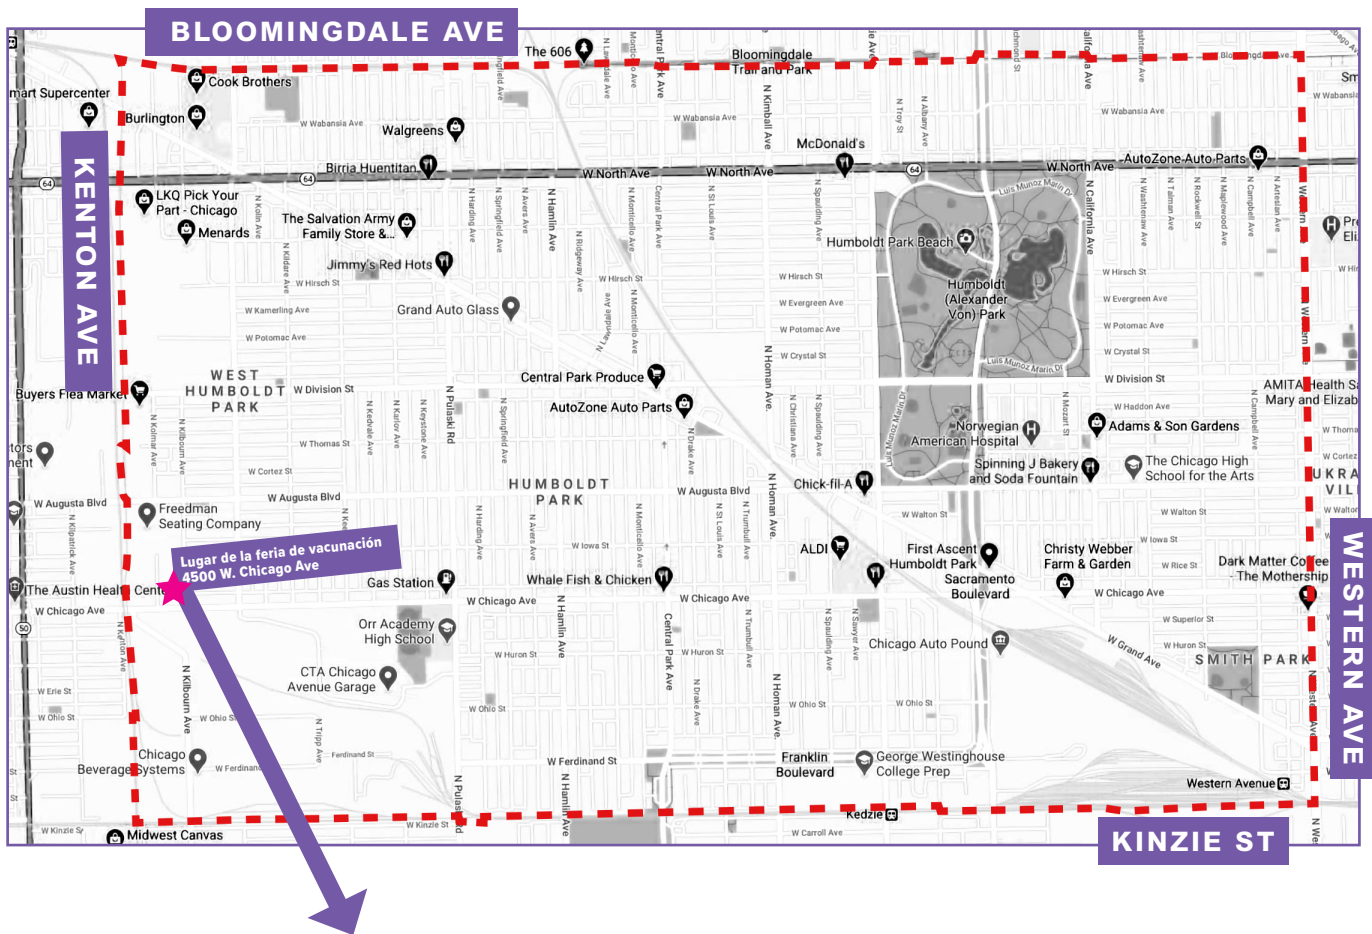

Esta feria de vacunación es solamente para la comunidad de Humboldt Park. *Debes de vivir dentro del límite de área de Bloomingdale Avenue al norte, Kinzie Street al sur, Western Avenue al este y Kenton Avenue al oeste.*

Por favor, no acudas a tu cita si:

- Tienes fiebre o algún síntoma parecido a la gripe
- Haz dado positivo a la prueba del COVID-19 en los últimos 14

El límite de área de Humboldt Park

Esta feria de vacunación es solamente para la comunidad de Humboldt Park. Debes de vivir dentro del límite de área de Bloomingdale Avenue al norte, Kinzie Street al sur, Western Avenue al este y Kenton Avenue al oeste.

Lugar de la feria de vacunación: 4500 W. Chicago Ave

INFORMACIÓN SOBRE EL AUTOBÚS, ESTACIONAMIENTO Y LA ENTRADA:

TRANSPORTE PÚBLICO: Toma el autobús #66 (CTA) hasta la parada Kilbourn (1 en el mapa).

CONducir/ESTACIONAR:

Si Si vas manejando,

- gira hacia Kolmar (2 en el mapa)
- gira hacia el estacionamiento (3 en el mapa)
- sigue las instrucciones del personal para estacionarte en el lote (4 en el mapa)

PARA TODOS: Entrada al edificio por 5 en el mapa.